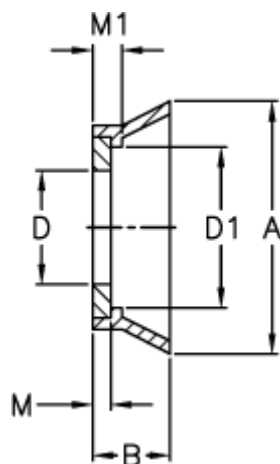

Varenummer: 03601016
Beskrivelse: Gummitætning RELS 16

Mål

A = 31.7
B = 6.8
D = 16.25
D1 = 22.4
M = 1.20
M1 = 1.7